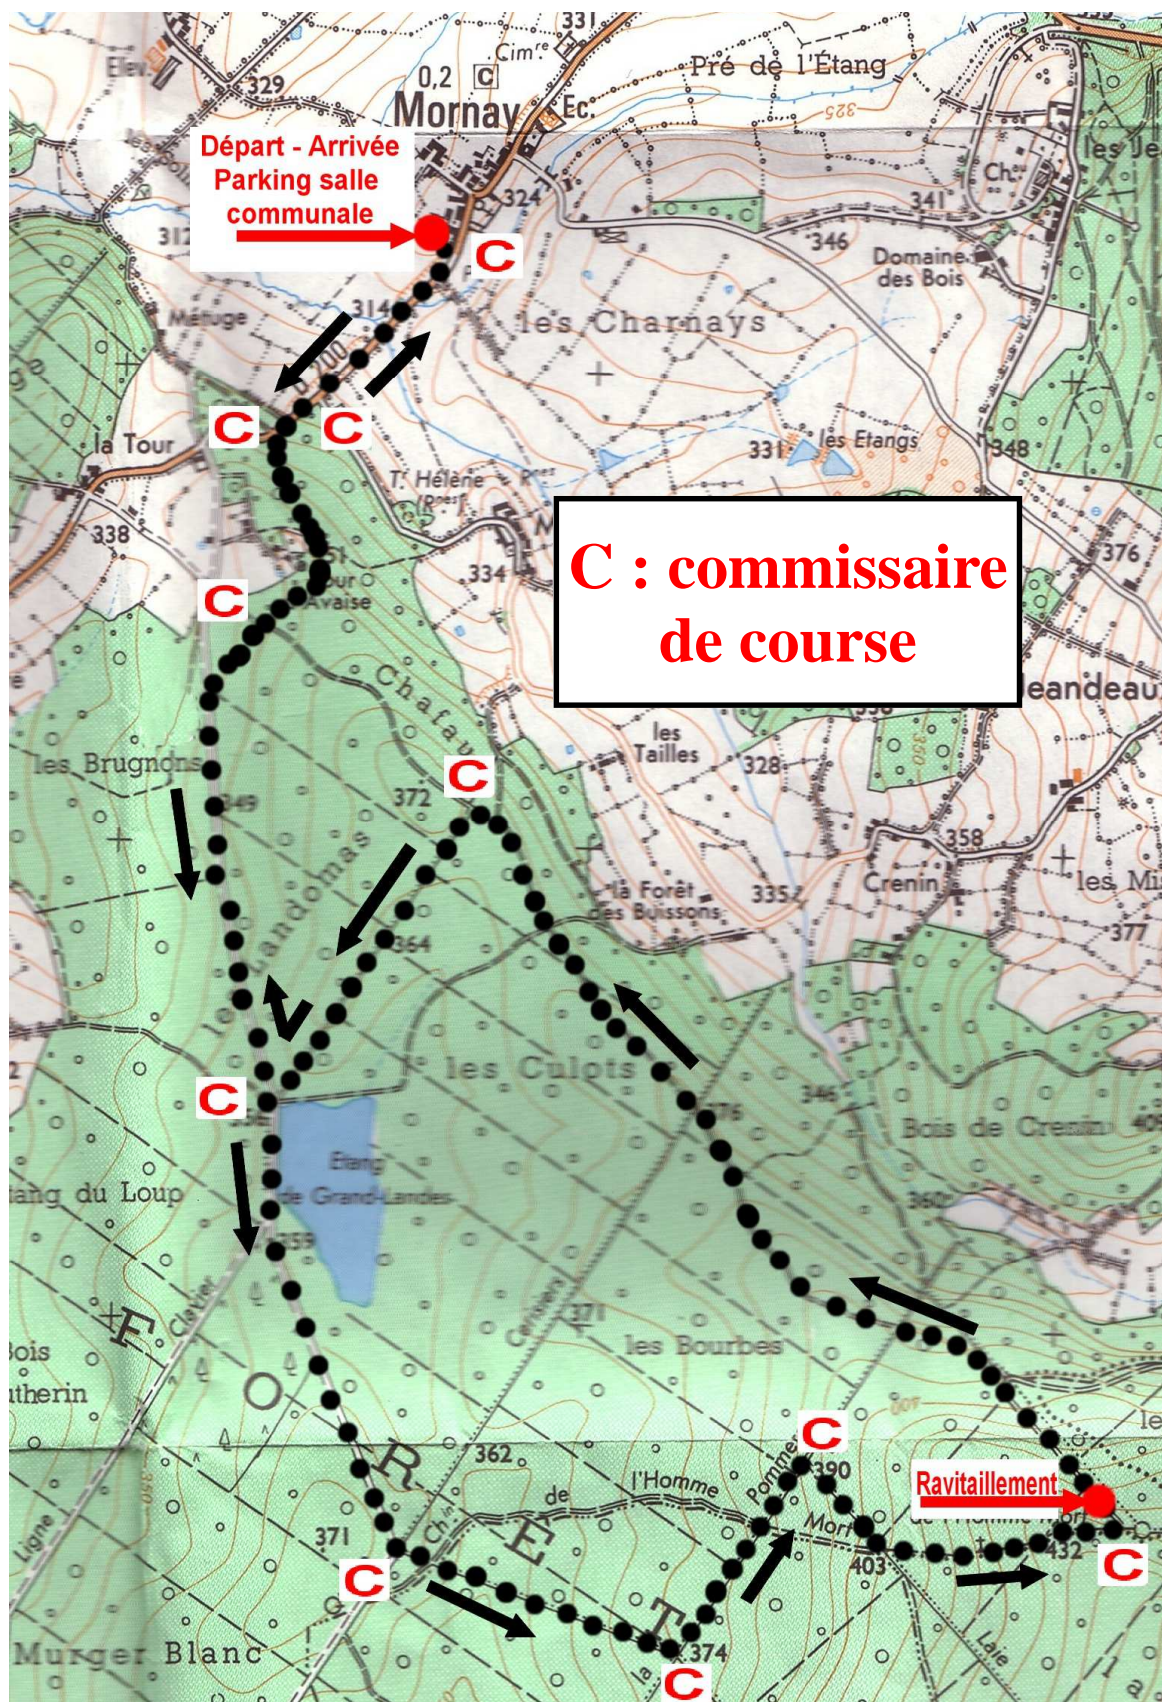

Parcours de " La Mornaisienne " * 10,2 km

Tous les km sont indiqués... Bonne course !