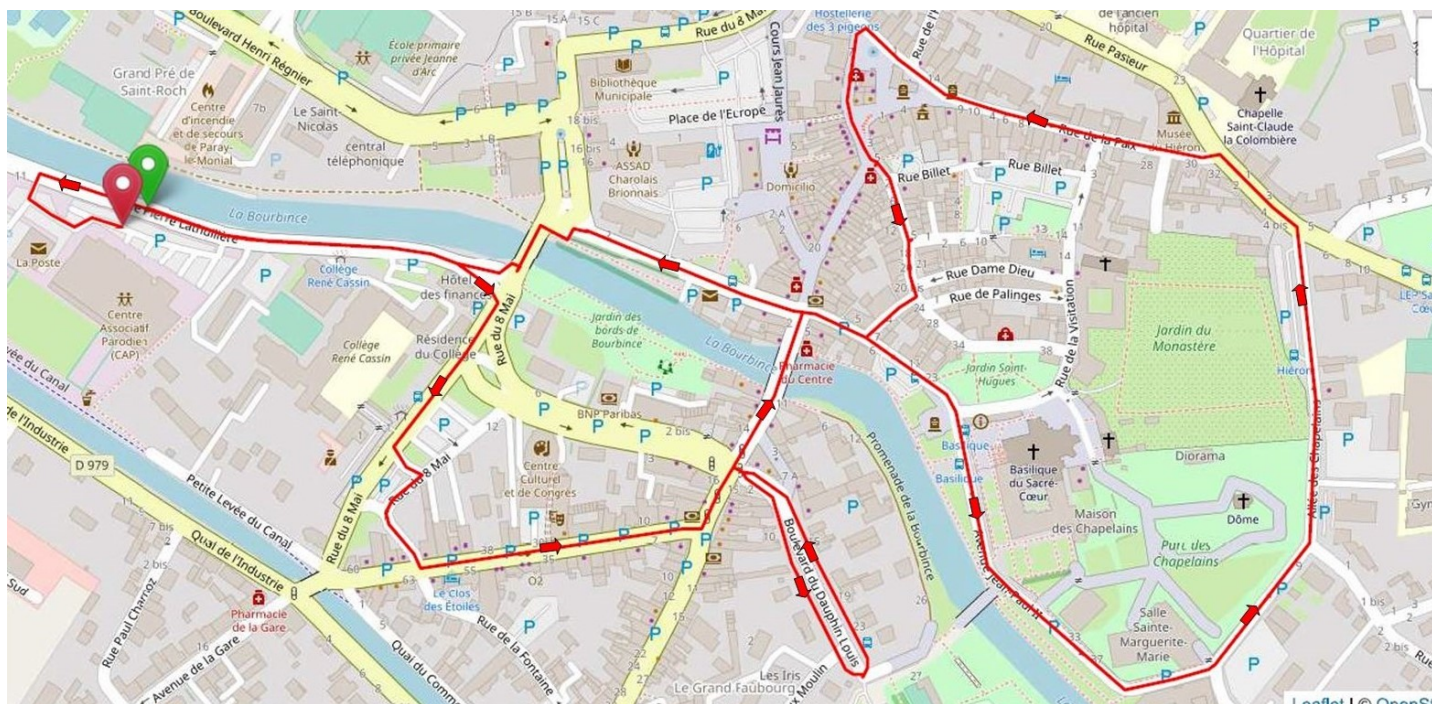

- **5 km et 10 km** : Départ commun à 20h00
- **Départ** : Rue Lathuilère (en face du CAP)
- **Arrivée** : Parking du CAP
- **5 km** : 1 grande boucle + 1 petite boucle
- **10 km** : 3 grandes boucles.

### Grande boucle

### Petite boucle