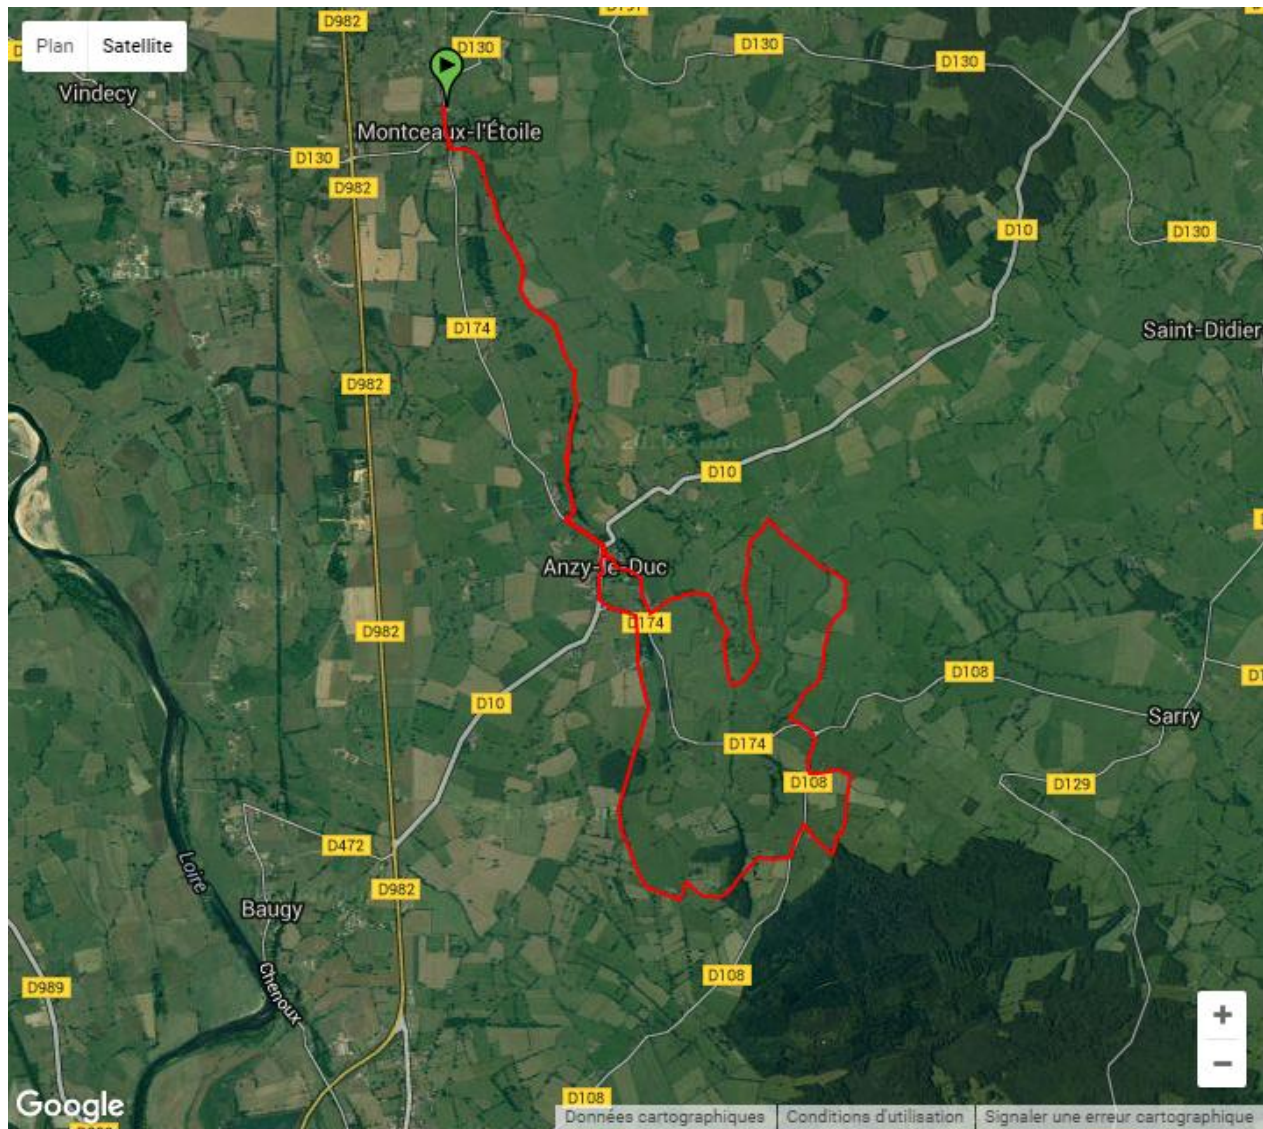

Trail du CHAROLAIS BRIONNAIS – 16 km

Altitude & Topographie

Données topographiques actualisées.

Lissage : Pas de lissage Dénivelé < 2m Dénivelé < 5m Dénivelé < 10m Dénivelé < 25m

Dénivelé total du parcours : 272 m | Dénivelé négatif : 136 m | Dénivelé positif : 136 m
Altitude de départ : 270 m | Altitude d'arrivée : 270 m
Différence d'altitude entre le départ et l'arrivée : 0 m
Altitude Maxi : 310 m | Altitude Mini : 246 m