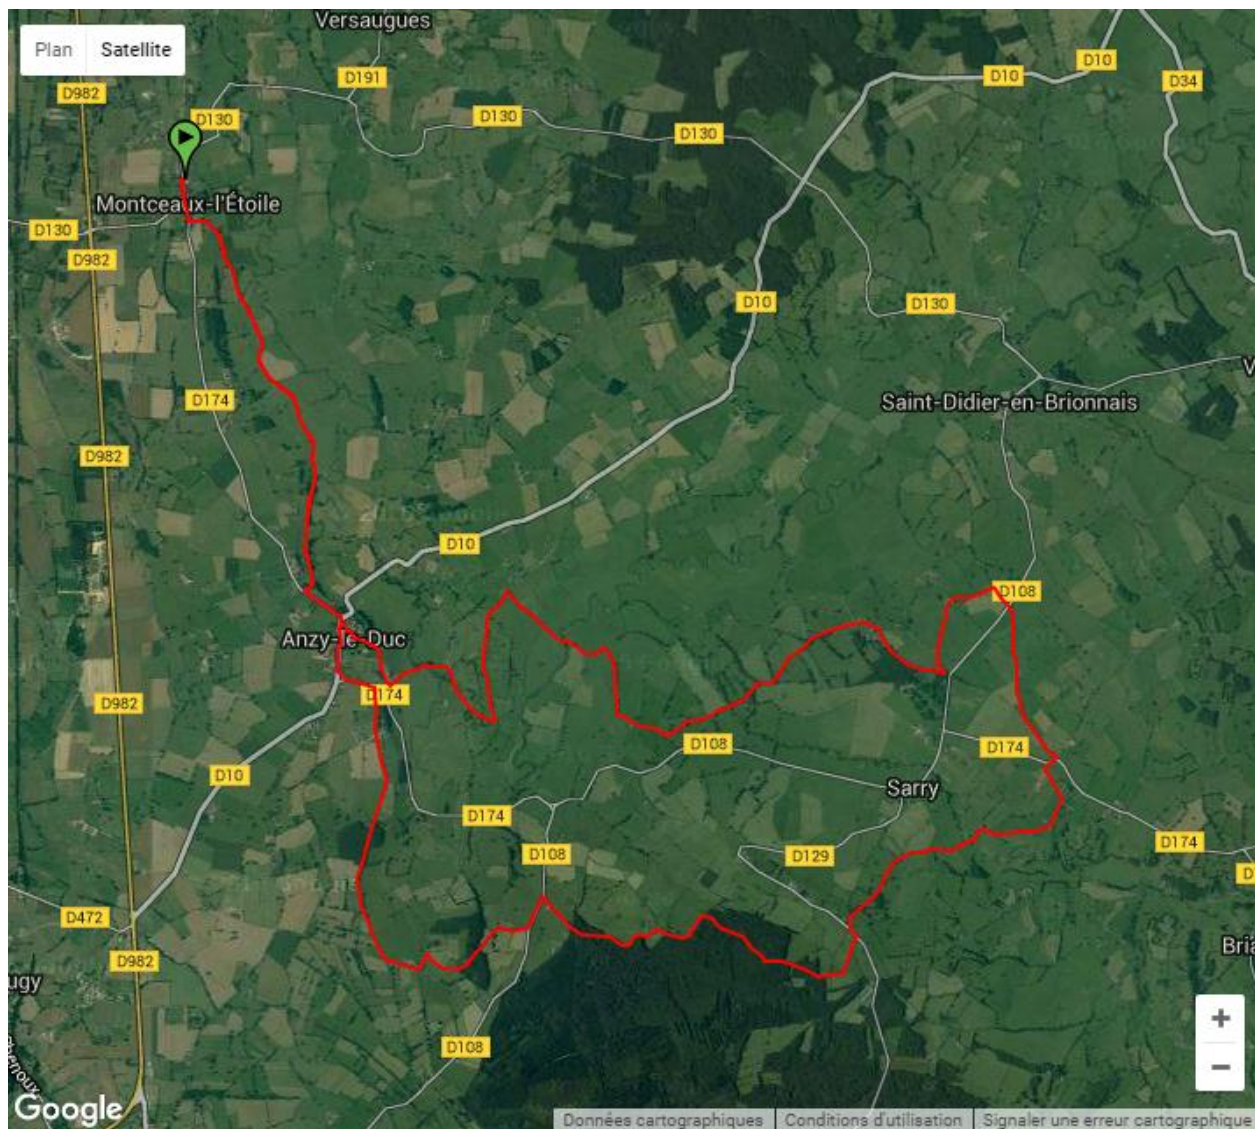

## Trail du CHAROLAIS BRIONNAIS – 28 km

### Altitude & Topographie

Données topographiques actualisées.

Dénivelé total du parcours : 656 m | Dénivelé négatif : 328 m | Dénivelé positif : 328 m  
Altitude de départ : 270 m | Altitude d'arrivée : 270 m  
Différence d'altitude entre le départ et l'arrivée : 0 m  
Altitude Maxi : 383 m | Altitude Mini : 246 m