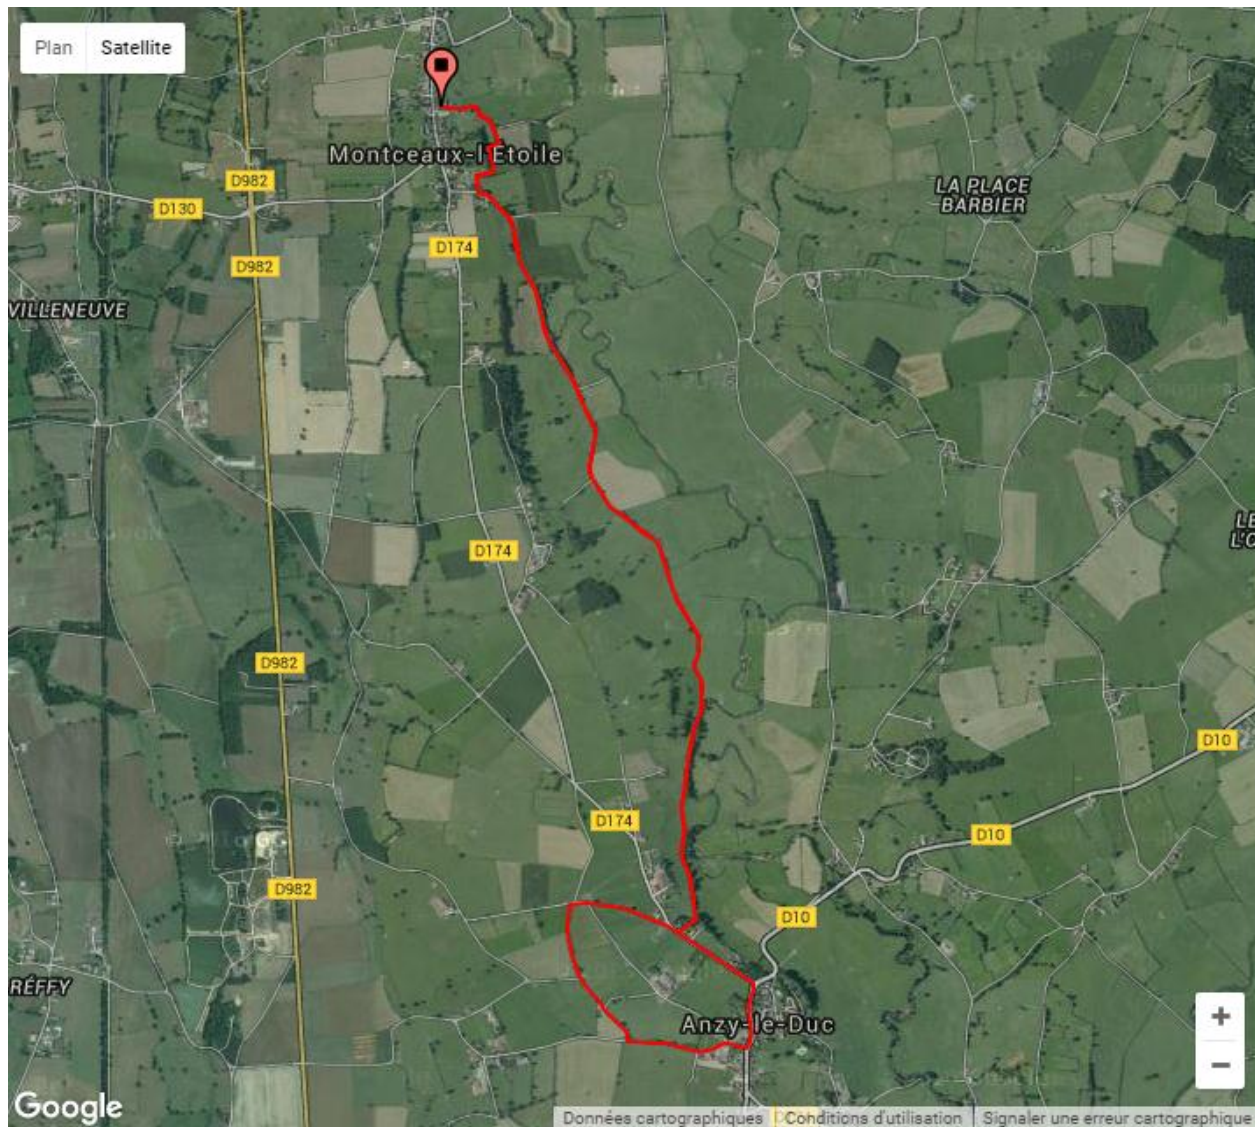

Trail du CHAROLAIS BRIONNAIS – 9 km

Altitude & Topographie

Données topographiques actualisées.

Lissage : Pas de lissage Dénivelé < 2m Dénivelé < 5m Dénivelé < 10m Dénivelé < 25m

Dénivelé total du parcours : 44 m | Dénivelé négatif : 22 m | Dénivelé positif : 22 m
Altitude de départ : 270 m | Altitude d'arrivée : 270 m
Différence d'altitude entre le départ et l'arrivée : 0 m
Altitude Maxi : 276 m | Altitude Mini : 246 m