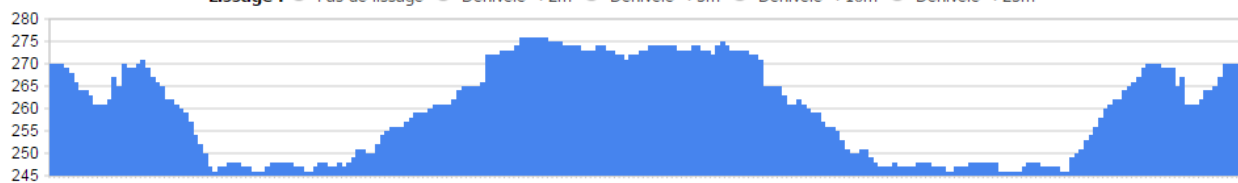

Trail du CHAROLAIS BRIONNAIS – 9 km

Altitude & Topographie

Données topographiques actualisées.

Lissage : Pas de lissage Dénivelé < 2m Dénivelé < 5m Dénivelé < 10m Dénivelé < 25m

Dénivelé total du parcours : 44 m | Dénivelé négatif : 22 m | Dénivelé positif : 22 m
Altitude de départ : 270 m | Altitude d'arrivée : 270 m
Différence d'altitude entre le départ et l'arrivée : 0 m
Altitude Maxi : 276 m | Altitude Mini : 246 m